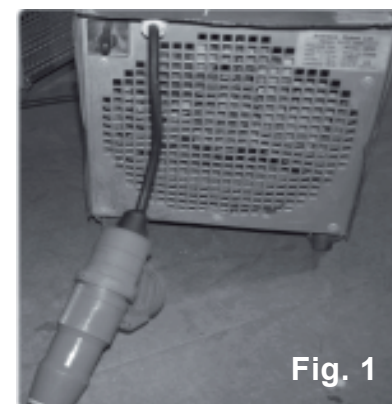

Sécurité électrique

- Cette unité nécessite une alimentation électrique de 400 volts. Prise CEE 32 A, 5 pôles (4 à confirmer).
- Inspectez toujours les fiches et les fils avant de les brancher. **NE PAS UTILISER L'APPAREIL S'IL Y A DES DOMMAGES.**
- Assurez-vous que les câbles fonctionnent sans danger.
- Si une rallonge est utilisée, assurez-vous qu'elle est conforme aux normes et entièrement déroulée lors de l'utilisation.
- Ne posez pas de câbles électriques dans des zones humides.
- Ne déplacez pas l'équipement pendant son fonctionnement.
- Ne tirez pas l'équipement par son câble.
- Il est recommandé d'utiliser l'équipement électrique via un disjoncteur différentiel approprié.

Mise en route

Positionner l'équipement sur un terrain plat ;

Raccorder à l'alimentation électrique (fig 1) ;

Allumer l'appareil:

- 0 - OFF
- 1 - Ventilateur
- 2 - 6 kW
- 3 - 9 kW
- 4 - 12 kW

Éteignez et débranchez l'appareil lorsque vous avez terminé.