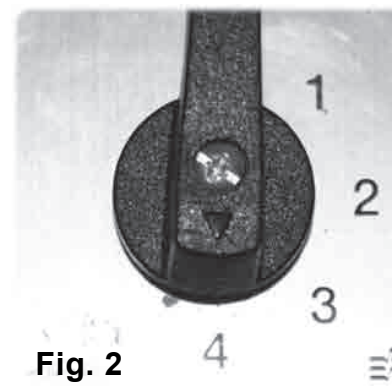

Fig. 1

Fig. 2

FRANCE- Cliquez www.andrewssykes.fr ou appelez le 0800 150 100
SUISSE - Cliquez www.climatlocation.ch ou appelez le 0800 211 611